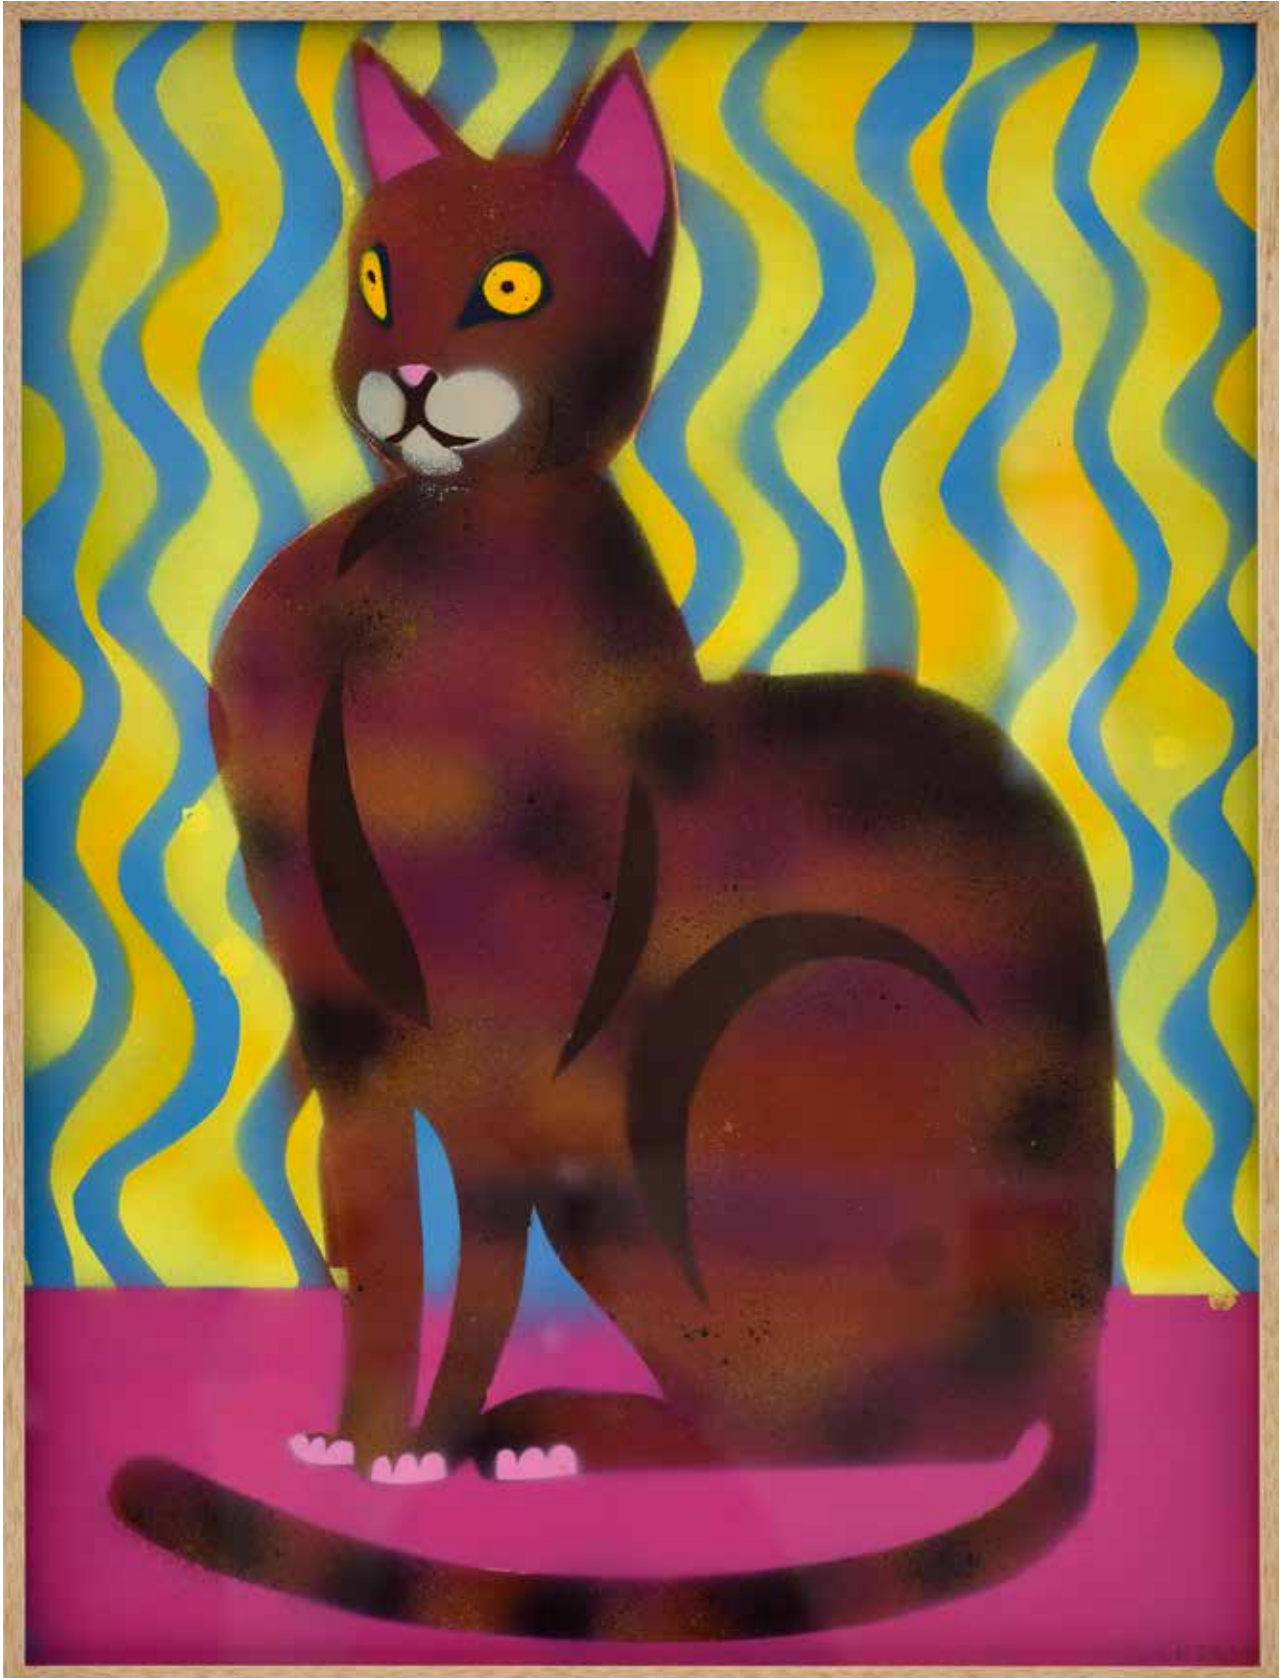

Christoph Ruckhäberle
>> GROUNDHOG DAY <<

THALER
ORIGINALGRAFIK

Christoph Ruckhäberle, o.T., 2021, 80 x 60 cm, Acrylspray auf Papier, Unikat

1.600 €

Christoph Ruckhäberle
>> GROUNDHOG DAY <<

THALER
ORIGINALGRAFIK

Christoph Ruckhäberle, o.T., 2021, 80 x 60 cm, Acrylspray auf Papier, Unikat

reserved

Christoph Ruckhäberle
>> GROUNDHOG DAY <<

THALER
ORIGINALGRAFIK

Christoph Ruckhäberle, o.T., 2021, 80 x 60 cm, Acrylspray auf Papier, Unikat