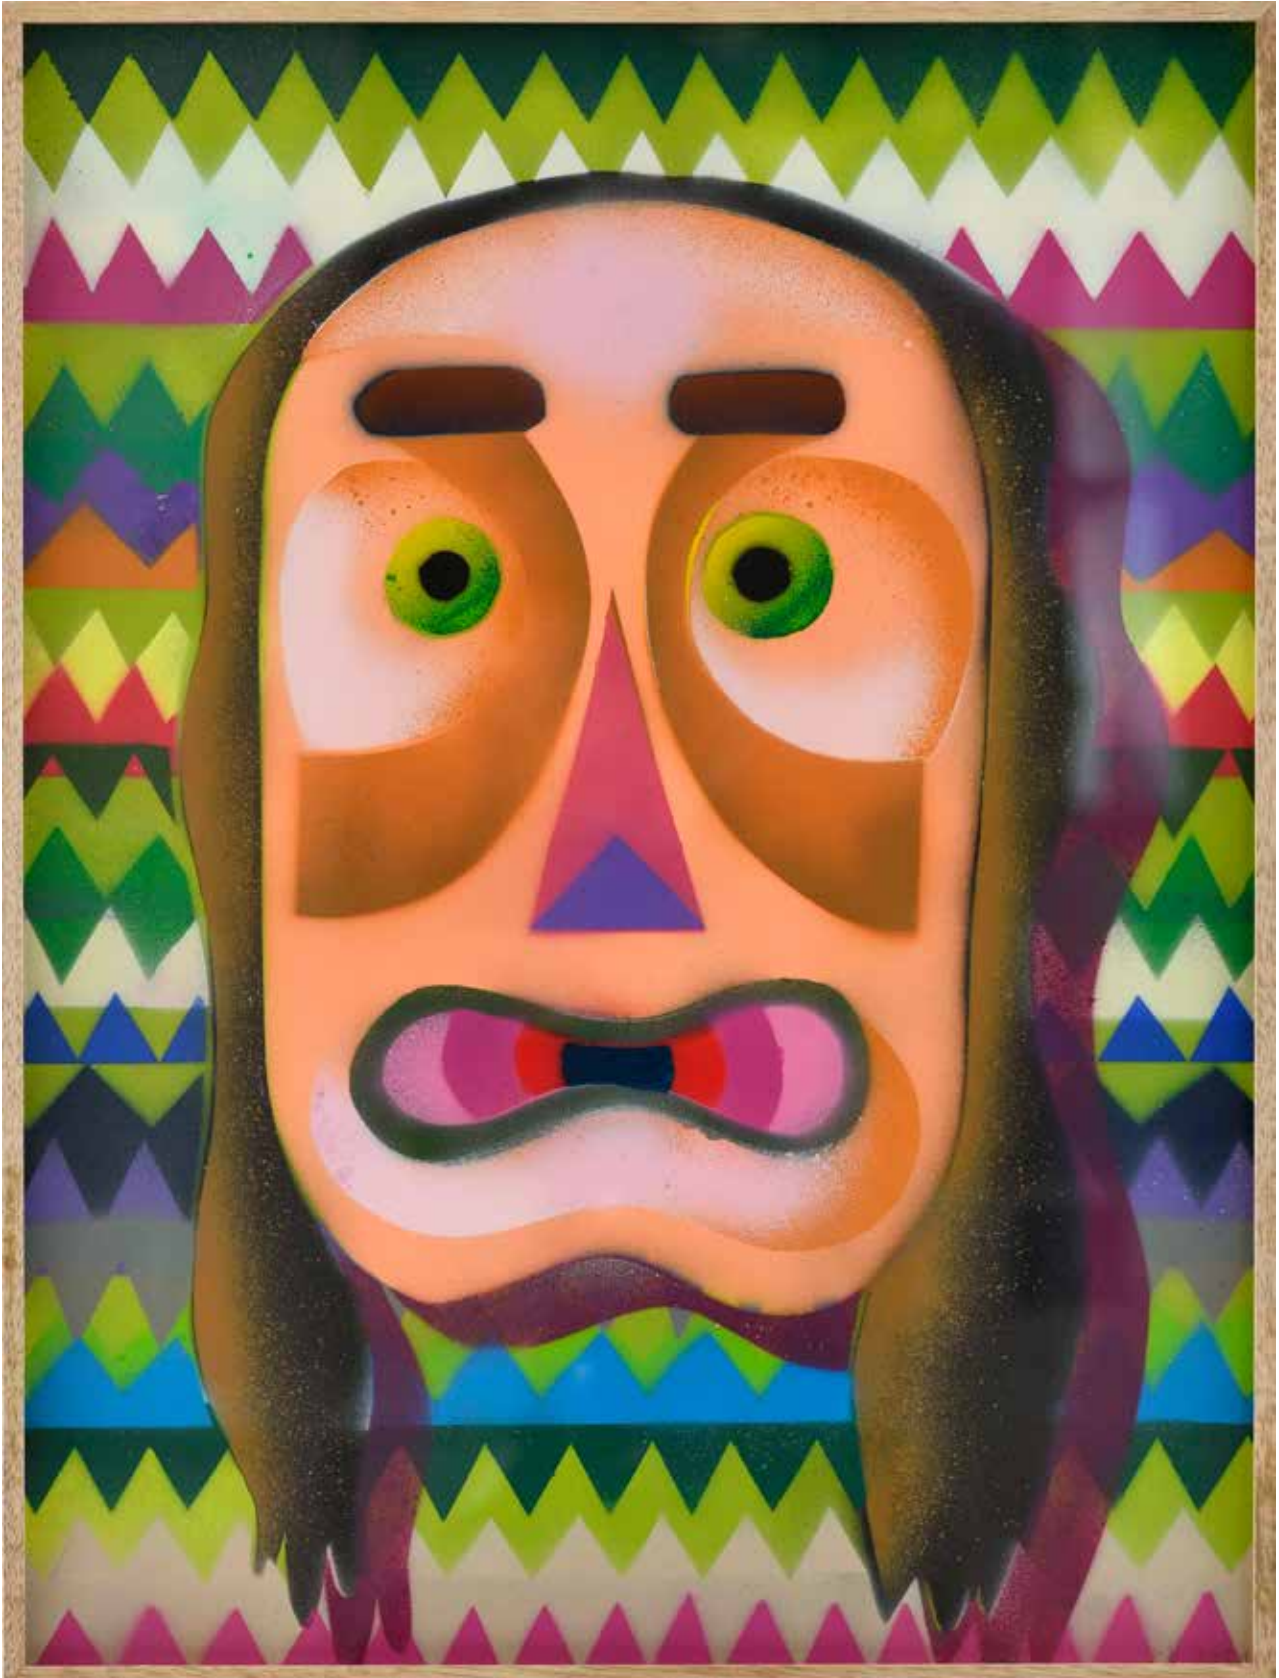

1.200 €

Christoph Ruckhäberle
>> GROUNDHOG DAY <<

THALER
ORIGINALGRAFIK

Christoph Ruckhäberle, o.T., 2020, 50 x 70 cm, Acrylspray auf Papier, Unikat

SOLD

Christoph Ruckhäberle
>> GROUNDHOG DAY <<

THALER
ORIGINALGRAFIK