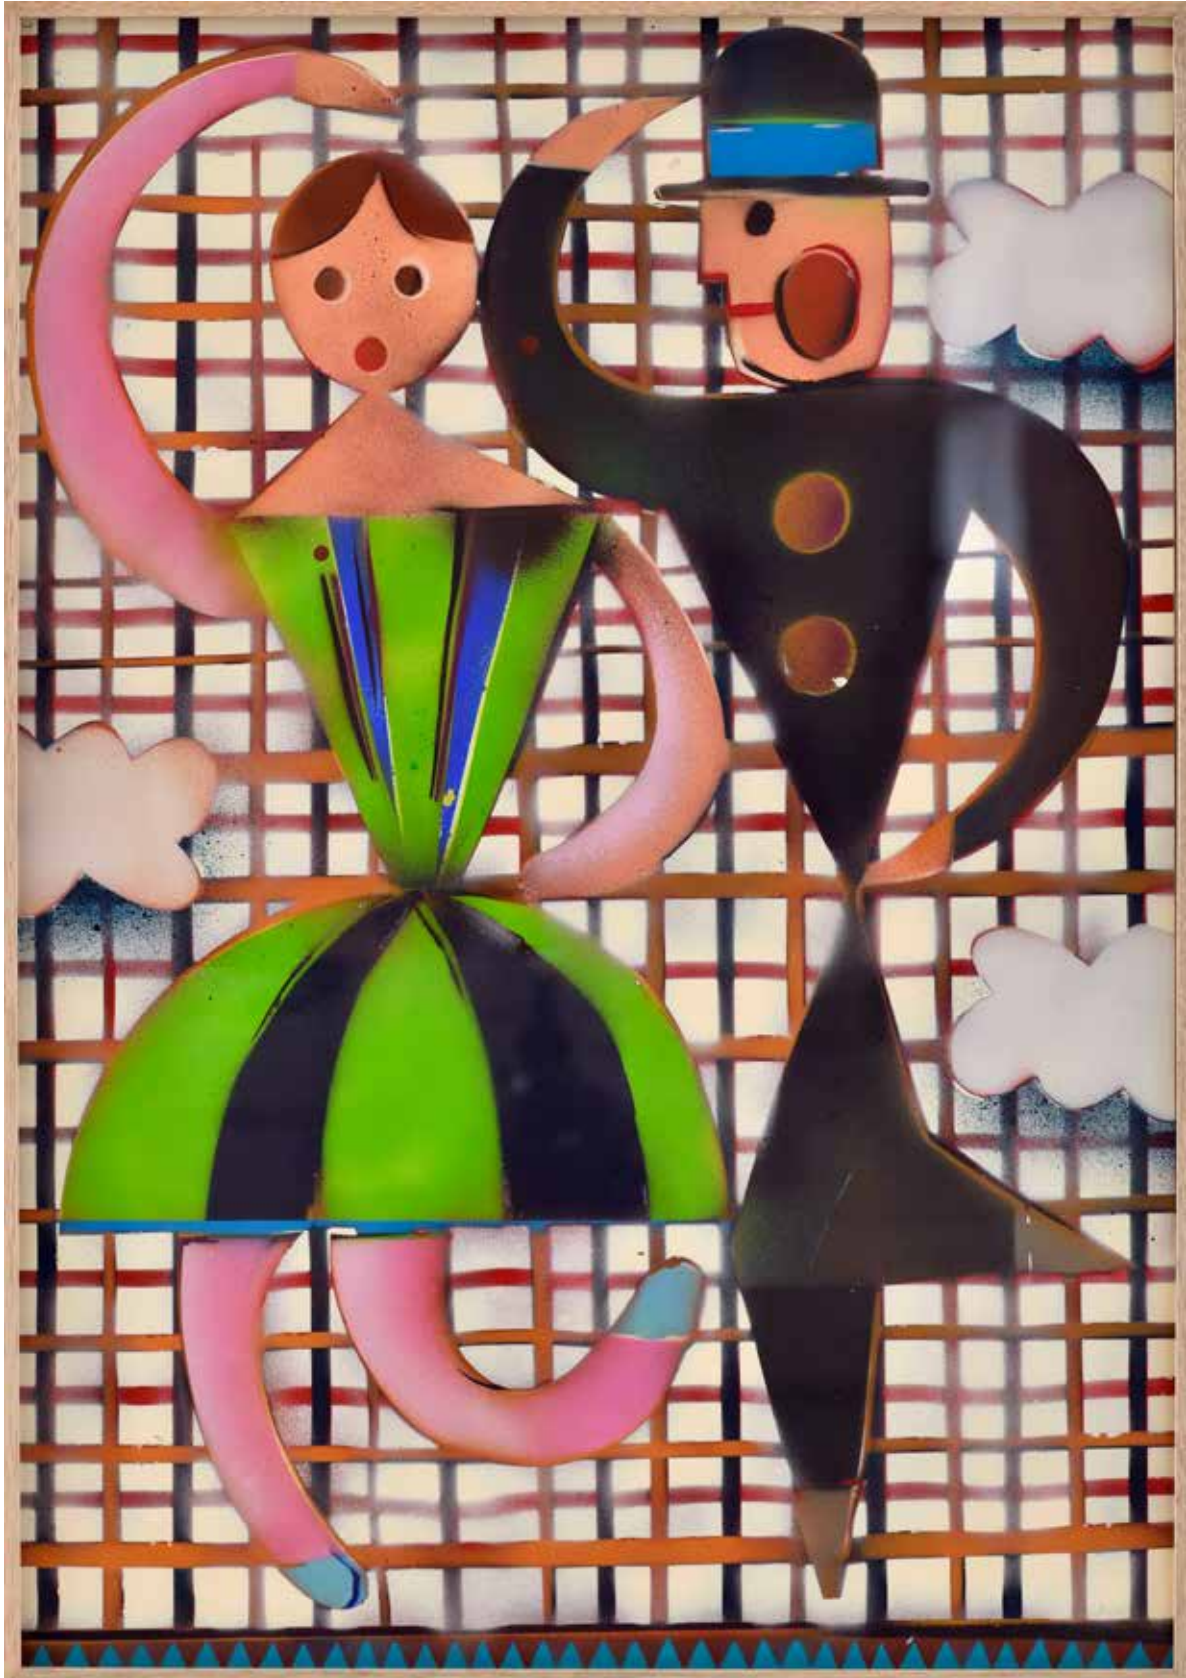

Christoph Ruckhäberle
>> GROUNDHOG DAY <<

THALER
ORIGINALGRAFIK

Christoph Ruckhäberle, o.T., 2021, 80 x 60 cm, Acrylspray auf Papier, Unikat

SOLD

Christoph Ruckhäberle
>> GROUNDHOG DAY <<

THALER
ORIGINALGRAFIK

Christoph Ruckhäberle
>> GROUNDHOG DAY <<

THALER
ORIGINALGRAFIK

Christoph Ruckhäberle, o.T., 2021, 70 x 50 cm, Acrylspray auf Papier, Unikat

1.200 €

Christoph Ruckhäberle
>> GROUNDHOG DAY <<

THALER
ORIGINALGRAFIK

1.200 €

Christoph Ruckhäberle
>> GROUNDHOG DAY <<

THALER
ORIGINALGRAFIK

Christoph Ruckhäberle, o.T., 2021, 70 x 100 cm, Acrylspray auf Papier, Unikat

2.000 €

Thaler Originalgrafik Spinnereistr. 7, Halle 18//04179 Leipzig//+49(0)341-68697224//+49(0)176-55500975
kontakt@thaler-originalgrafik.de//www.thaler-originalgrafik.de

Christoph Ruckhäberle
>> GROUNDHOG DAY <<

THALER
ORIGINALGRAFIK

Christoph Ruckhäberle, o.T., 2021, 100 x 70 cm, Acrylspray auf Papier, Unikat

reserved

Christoph Ruckhäberle
>> GROUNDHOG DAY <<

THALER
ORIGINALGRAFIK